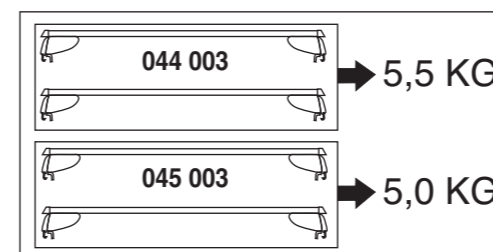

Atera® SIGNO

Hyundai
Elantra (4/5-türig/doors/portes) 2000-

Atera® SIGNO

Hyundai
Elantra 2000-
(4/5-türig/doors/portes)

Part-No. : 044 003
Part-No. : 045 003

Atera®
MADE IN GERMANY

Atera GmbH
Postfach 2240
D-88192 Ravensburg
Telefon 07 51 - 76 04-0
Telefax 07 51 - 76 04-76
E-Mail: info@atera.de

Atera® SIGNO

Hyundai
Elantra (4/5-türig/doors/portes) 2000–

Atera® SIGNO

Hyundai
Elantra (4/5-türig/doors/portes) 2000–