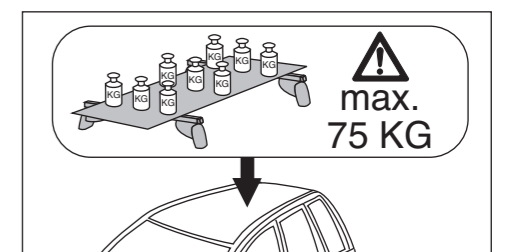

Atera® SIGNO

Hyundai
Elantra (4/5-türig/doors/portes) 2000-

Atera® SIGNO

Hyundai
Elantra 2000-
(4/5-türig/doors/portes)

Part-No. : 044 003
Part-No. : 045 003

Atera®
MADE IN GERMANY

Atera GmbH
Postfach 2240
D-88192 Ravensburg
Telefon 07 51 - 76 04-0
Telefax 07 51 - 76 04-76
E-Mail: info@atera.de