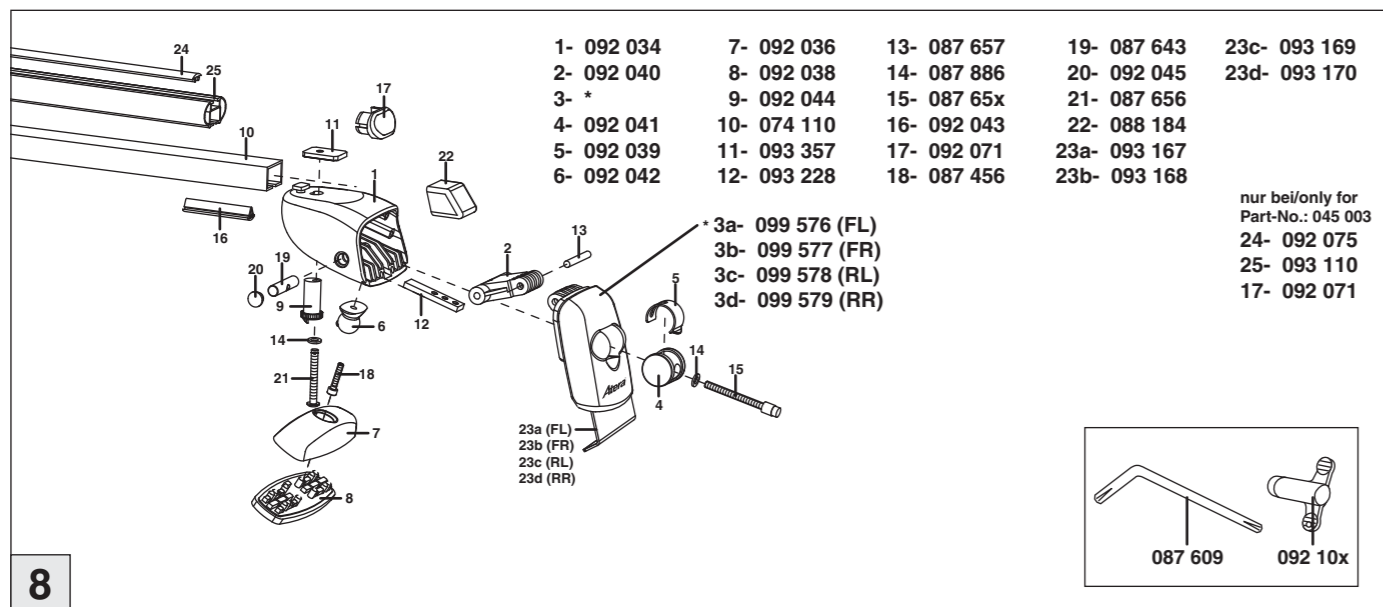

Atera® SIGNO

Hyundai
Elantra (4/5-türig/doors/portes) 2000-

Atera® SIGNO

Hyundai
Elantra 2000-
(4/5-türig/doors/portes)

Part-No. : 044 003
Part-No. : 045 003

Atera®
MADE IN GERMANY

Atera GmbH
Postfach 2240
D-88192 Ravensburg
Telefon 07 51 - 76 04-0
Telefax 07 51 - 76 04-76
E-Mail: info@atera.de

Atera® SIGNO

Hyundai
Elantra (4/5-türig/doors/portes) 2000–

Atera® SIGNO

Hyundai
Elantra (4/5-türig/doors/portes) 2000–