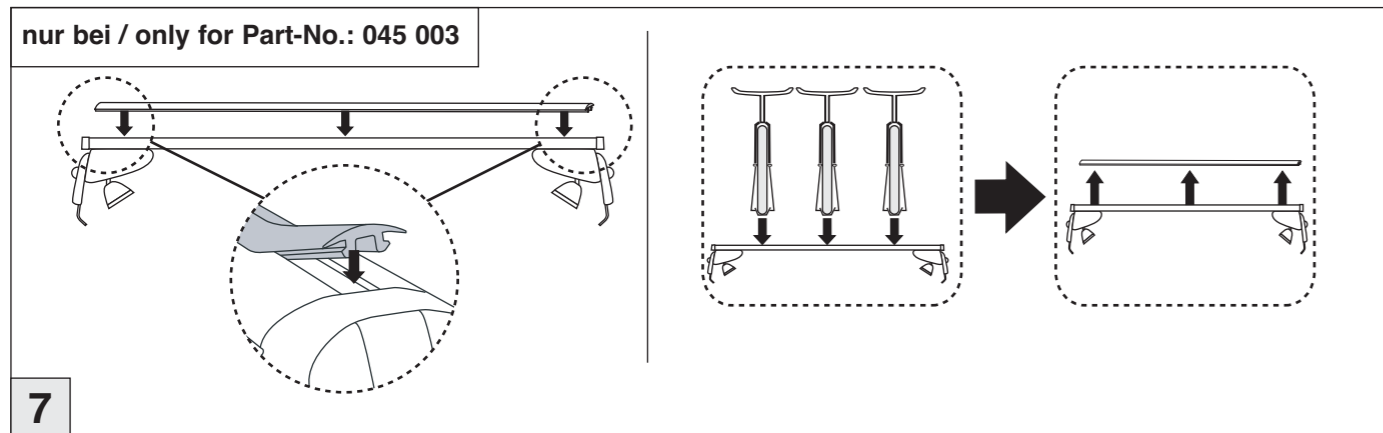

Atera® SIGNO

Hyundai
Elantra (4/5-türig/doors/portes) 2000-

Atera® SIGNO

Hyundai
Elantra 2000-
(4/5-türig/doors/portes)

Part-No. : 044 003
Part-No. : 045 003

Atera®
MADE IN GERMANY

Atera GmbH
Postfach 2240
D-88192 Ravensburg
Telefon 07 51 - 76 04-0
Telefax 07 51 - 76 04-76
E-Mail: info@atera.de

Atera® SIGNO

Hyundai
Elantra (4/5-türig/doors/portes) 2000–

Atera® SIGNO

Hyundai
Elantra (4/5-türig/doors/portes) 2000–