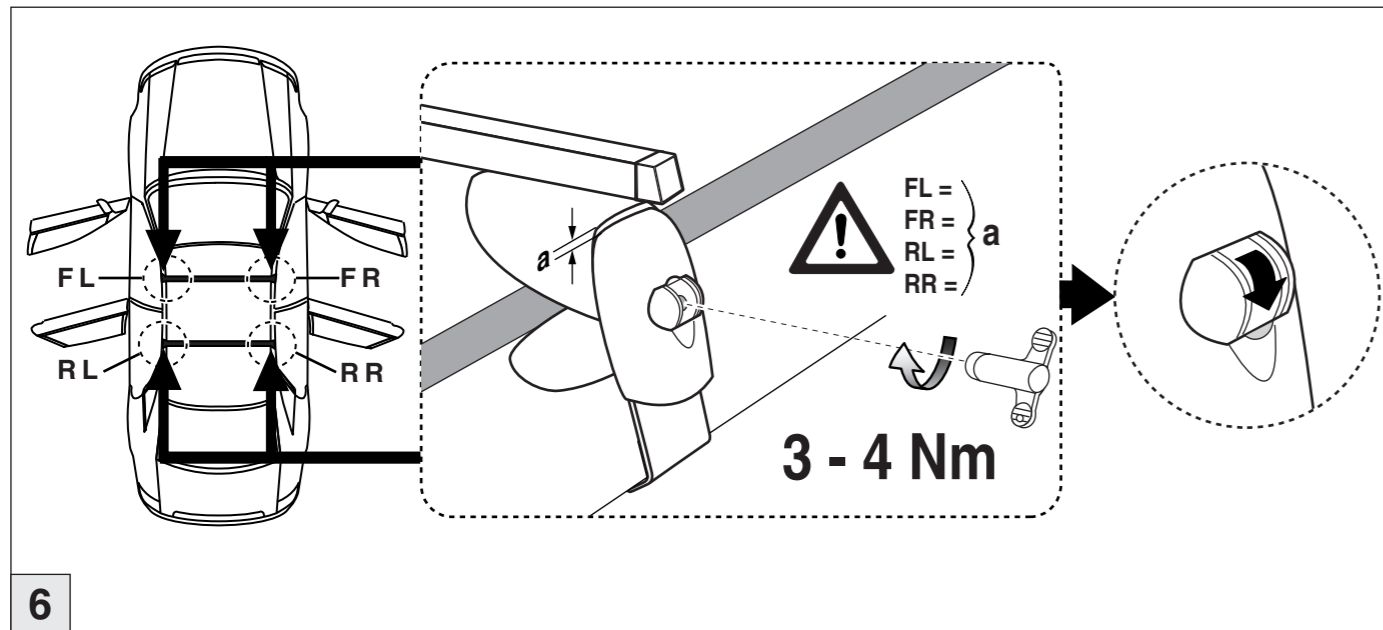

Atera® SIGNO

Hyundai
Elantra (4/5-türig/doors/portes) 2000-

Atera® SIGNO

Hyundai
Elantra 2000-
(4/5-türig/doors/portes)

Part-No. : 044 003
Part-No. : 045 003

Atera®
MADE IN GERMANY

Atera GmbH
Postfach 2240
D-88192 Ravensburg
Telefon 07 51 - 76 04-0
Telefax 07 51 - 76 04-76
E-Mail: info@atera.de

Atera® SIGNO

Hyundai
Elantra (4/5-türig/doors/portes) 2000–

Atera® SIGNO

Hyundai
Elantra (4/5-türig/doors/portes) 2000–