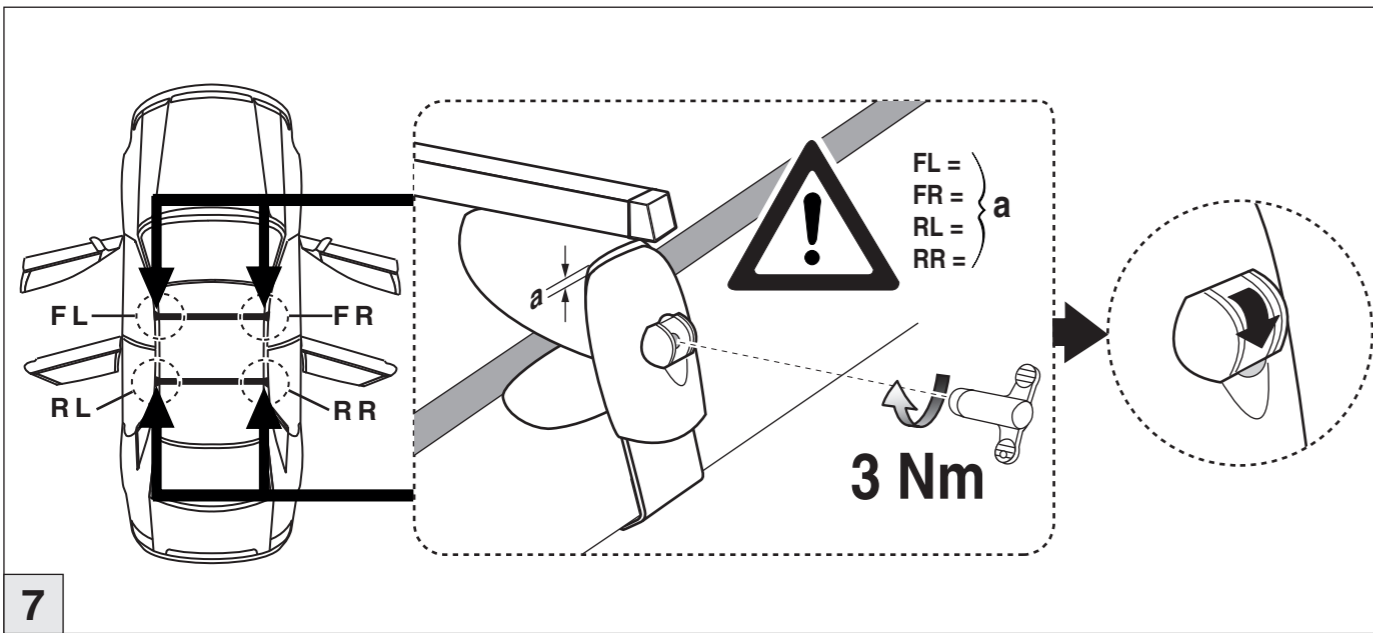

Atera SIGNO

VW
Passat 1996-03/2005