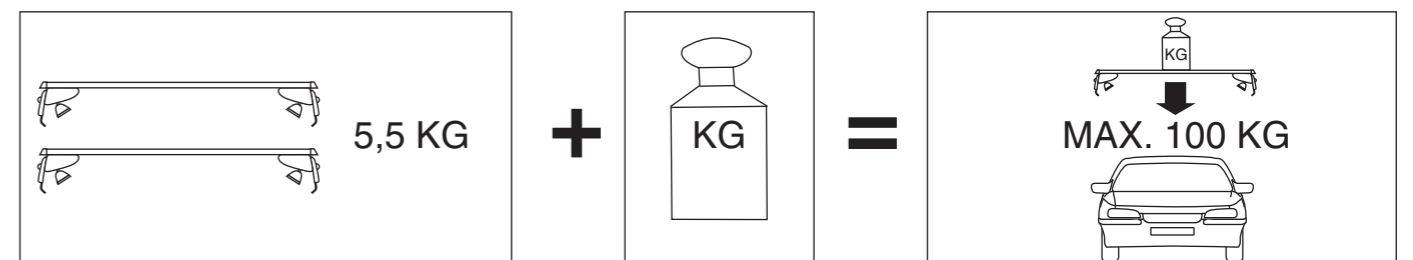

Atera SIGNO

VW
Passat Limousine 1996-03/2005
Part-No. : 044 012