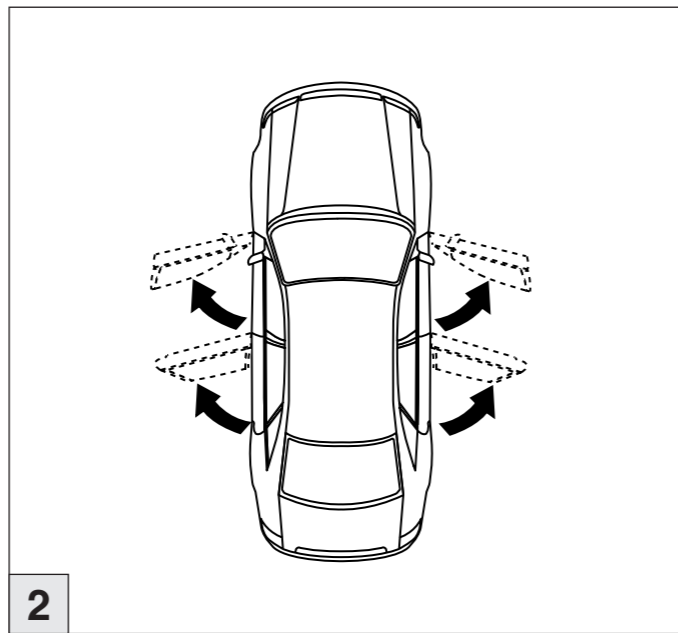

Atera SIGNO

VW
Passat 1996-03/2005

1

2

3

4

Atera SIGNO

VW
Passat 1996-03/2005

5

6