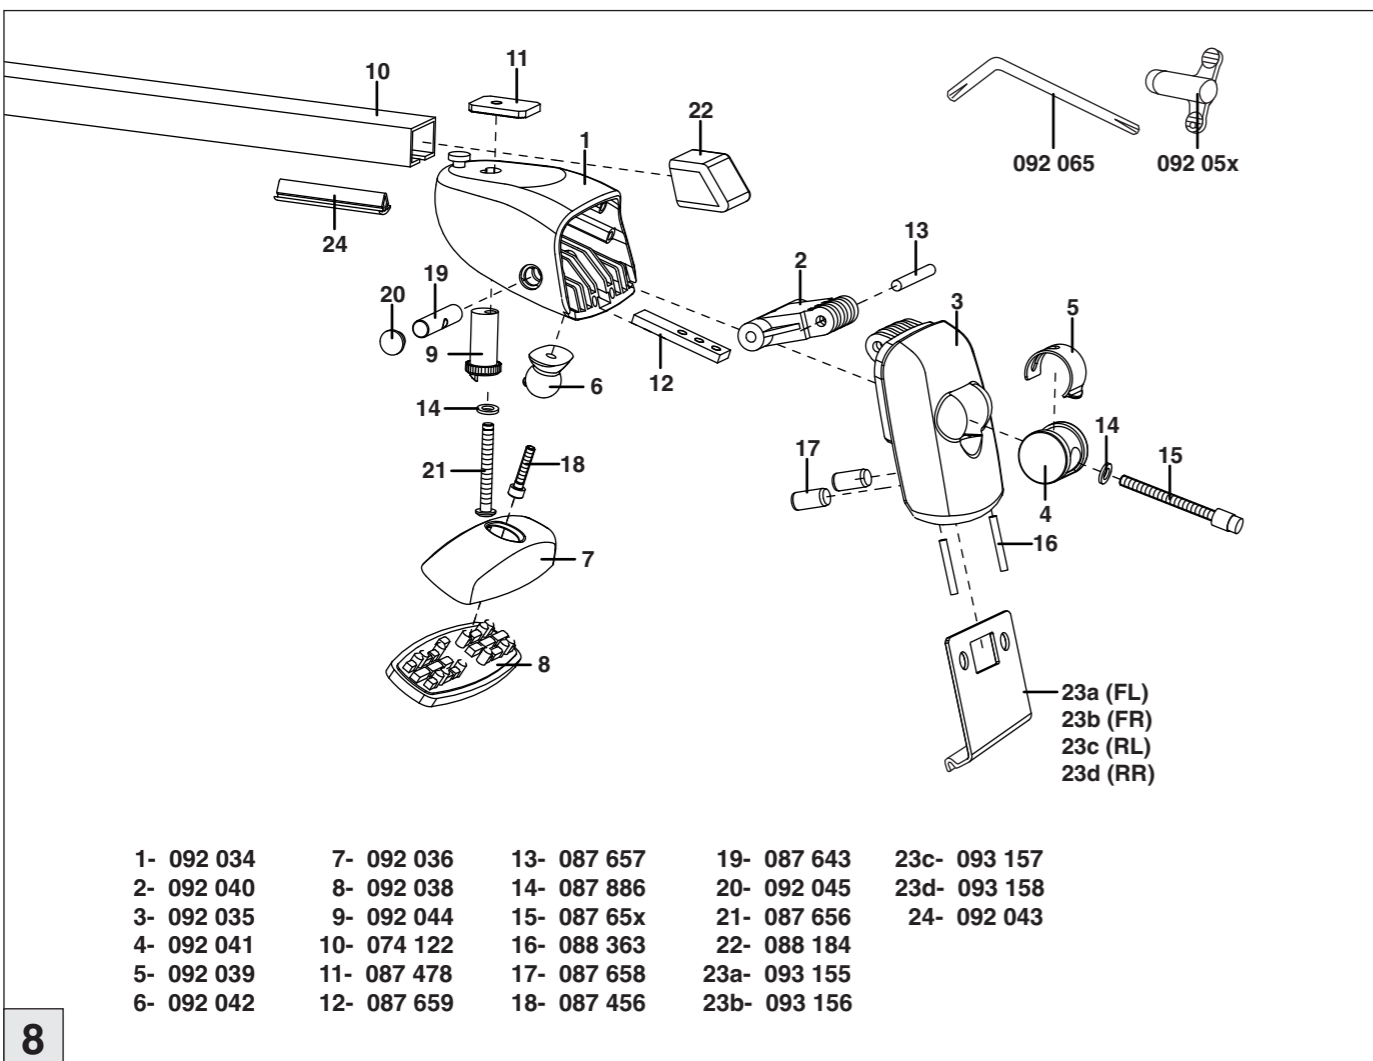

# Atera SIGNO

VW  
Passat 1996-03/2005

7

8

**Atera**  
MADE IN GERMANY

Atera GmbH  
Im Herrach 1  
D-88299 Leutkirch  
Internet: [www.atera.de](http://www.atera.de)

# Atera SIGNO

VW  
Passat Limousine 1996-03/2005  
Part-No. : 044 012

# Atera SIGNO

VW  
Passat 1996-03/2005

1

2

3

4

# Atera SIGNO

VW  
Passat 1996-03/2005

5

6