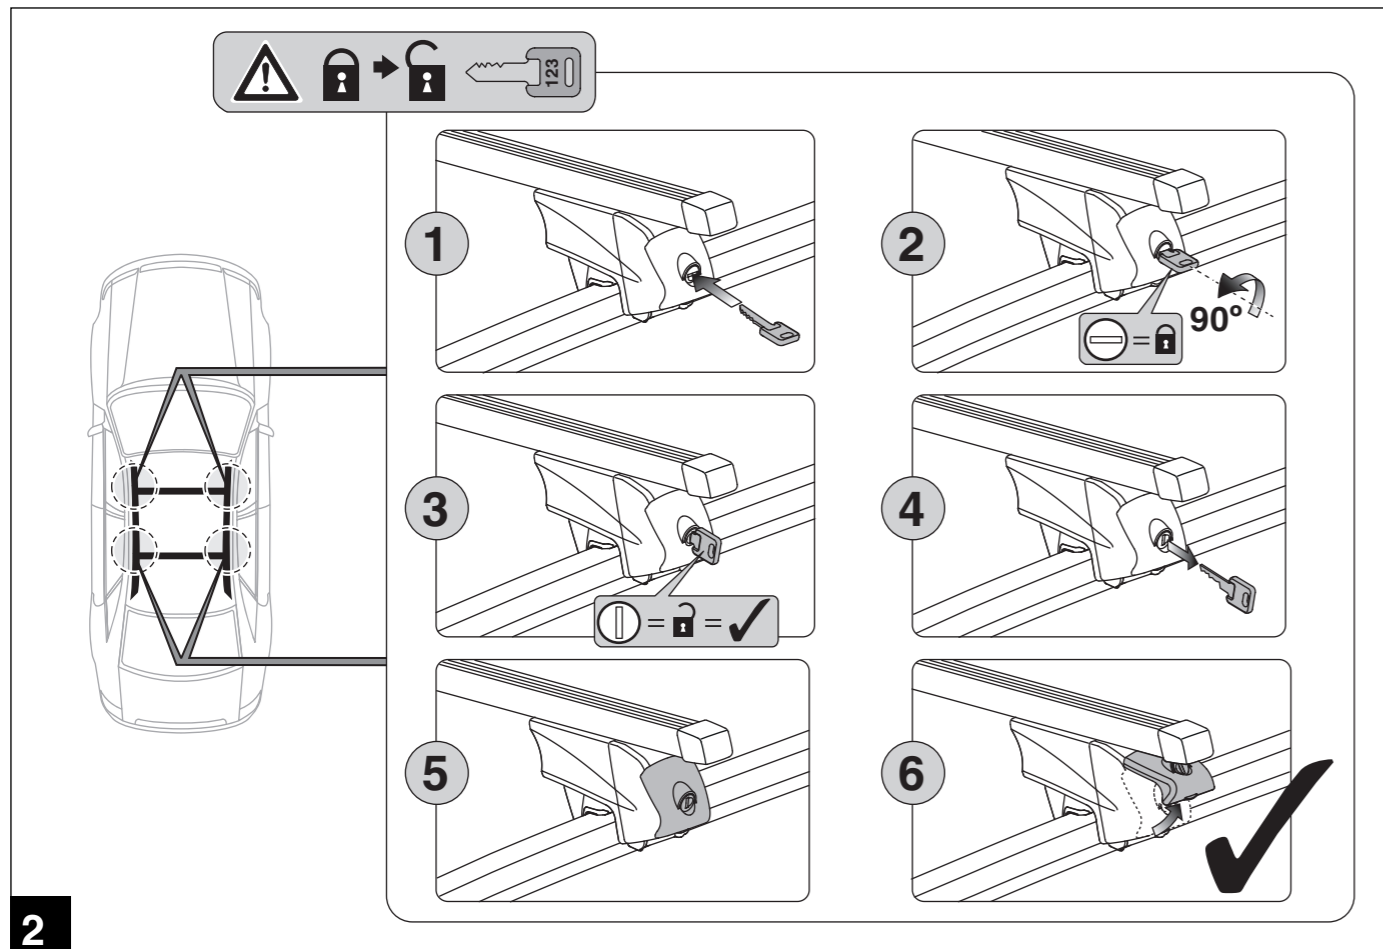

048 422 / 048 522 / 048 622 (122cm)