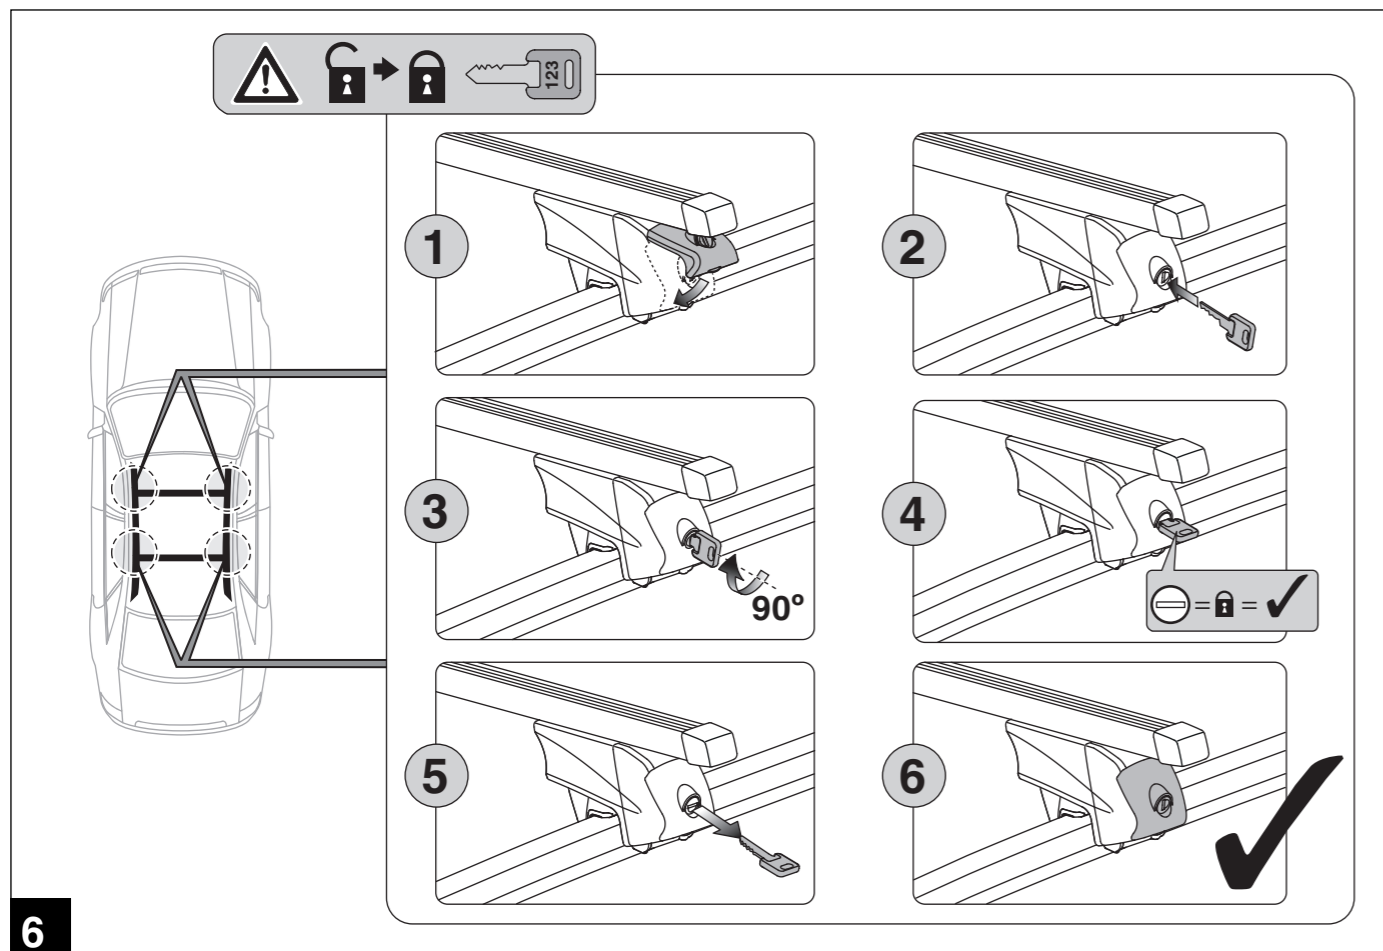

Atera SIGNO RTD