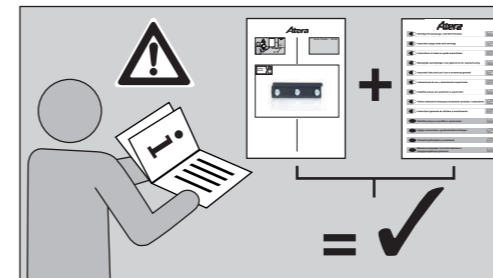

Art.-Nr. / Part-No.: 089 328

1

Part-No. :
089 328

0,4
kg

Montagevariante A
Mounting alternative A

Montagevariante B
Mounting alternative B

Maximale Belastung pro Anbauteil: 25 kg
Maximum load per fitting element: 25 kg