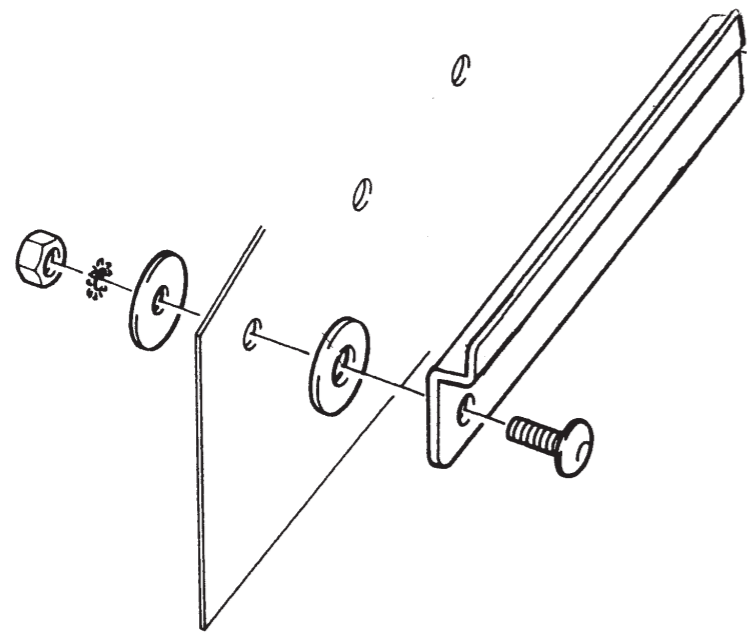

Art.-Nr. / Part-No.: 089 328

1

Part-No. :
089 328

0,4
kg

Montagevariante A
Mounting alternative A

Montagevariante B
Mounting alternative B

Maximale Belastung pro Anbauteil: 25 kg
Maximum load per fitting element: 25 kg