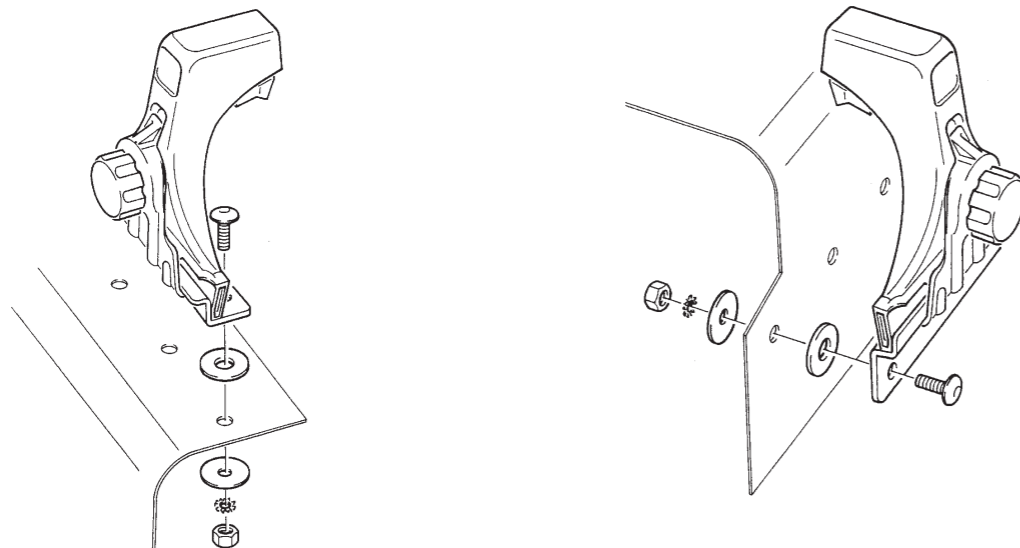

Art.-Nr. / Part-No.: 089 328

1

Part-No. :
089 328

0,4
kg

Montagevariante A
Mounting alternative A

Montagevariante B
Mounting alternative B

Maximale Belastung pro Anbauteil: 25 kg
Maximum load per fitting element: 25 kg