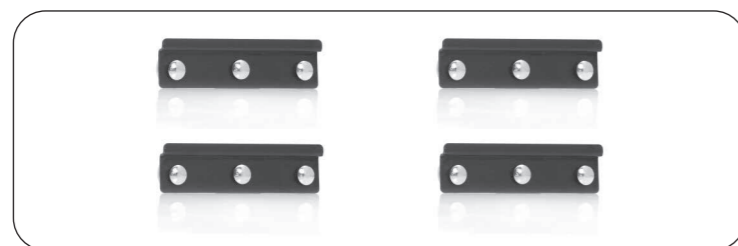

D Änderungen bezüglich Konstruktion, Ausstattung, Farbe sowie Irrtum bleiben vorbehalten. Abbildungen sind unverbindlich.
GB Right reserved to make changes to design, configuration and colour-errors and omissions excepted. The illustrations are non-binding
F Sous réserve de modifications de la construction, de l'équipement et de la couleur. Sous réserve d'erreurs. Les illustrations ne sont pas contractuelles.
NL Wijzigingen in de constructie, uitrusting, kleur en vergissingen blijven voorbehouden. Afbeeldingen zijn vrijblijvend.
I Ci si riserva il diritto di apportare modifiche in relazione alla struttura, all'equipaggiamento e al colore, nonché la possibilità di errori e omissioni. Le illustrazioni fornite non sono vincolanti.
E Reservado el derecho a realizar cambios relacionados con la construcción, el equipamiento, el color y debido a error. Las figuras son sin compromiso.
CZ Změny týkající se konstrukce, vybavení, barvy a chyb jsou vyhrazeny. Vyobrazení jsou nezávazná.
PL Zastrzega się prawo wprowadzania zmian konstrukcji, wyposażenia, koloru a także możliwość pomyłki. Ilustracje są niewiążące.
RO Compania producătoare își rezervă toate drepturile în legătură cu construcția, echiparea, culoarea precum și cu posibilitatea unor erori. Ilustrațiile nu angajează compania.
SK Zmeny týkajúce sa konštrukcie, vybavenia, farby a chýb sú vyhradené. Vyobrazenia sú nezáväzné.
DK Ændringer vedrørende konstruktion, udstyr, farve samt fejltagelser forbeholdes. Afbildningerne er ikke bindende.
FIN Rakennetta, varustelua, väriä koskevat muutokset sekä virheet mahdollisia. Kuvat ovat sitoumuksetta.
RUS Возможны изменения конструкции, оснащения, цвета, а также ошибки. Иллюстрации приведены без обязательств.