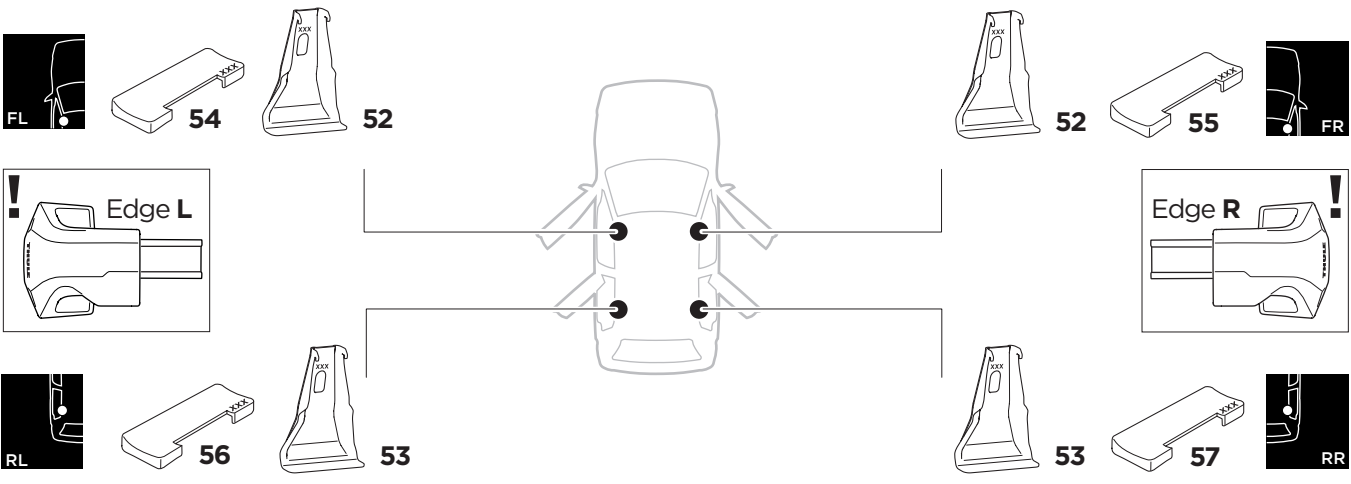

1

Kit 145007

FIAT 500X, 5-dr SUV, 15-

ISO 11154-E

THULE WingBar Evo	THULE WingBar Edge	THULE WingBar	THULE SquareBar Evo	Evo X (scale)	Edge X (scale)
FIAT 500X, 5-dr SUV, 15-				40,5	P
THULE ProBar Evo	THULE SlideBar Evo				X (mm/inch)
FIAT 500X, 5-dr SUV, 15-				1056 mm / 41 5/8"	

THULE WingBar Evo	THULE WingBar Edge	THULE WingBar	THULE SquareBar Evo	Evo Y (scale)	Edge Y (scale)
FIAT 500X, 5-dr SUV, 15-				35,5	H
THULE ProBar Evo	THULE SlideBar Evo				Y (mm/inch)
FIAT 500X, 5-dr SUV, 15-				1006 mm / 39 5/8"	

	W (mm/inch)	Z (mm/inch)
FIAT 500X, 5-dr SUV, 15-	700 mm / 27 1/2"	240 mm / 9 1/2"