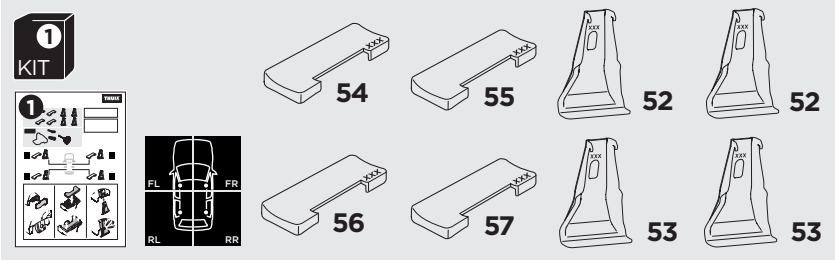

1

Kit 145007

FIAT 500X, 5-dr SUV, 15-

ISO 11154-E

THULE WingBar Evo	THULE WingBar Edge	THULE WingBar	THULE SquareBar Evo	Evo X (scale)	Edge X (scale)
FIAT 500X, 5-dr SUV, 15-				40,5	P
THULE ProBar Evo	THULE SlideBar Evo				X (mm/inch)
FIAT 500X, 5-dr SUV, 15-				1056 mm / 41 5/8"	

THULE WingBar Evo	THULE WingBar Edge	THULE WingBar	THULE SquareBar Evo	Evo Y (scale)	Edge Y (scale)
FIAT 500X, 5-dr SUV, 15-				35,5	H
THULE ProBar Evo	THULE SlideBar Evo				Y (mm/inch)
FIAT 500X, 5-dr SUV, 15-				1006 mm / 39 5/8"	

	W (mm/inch)	Z (mm/inch)
FIAT 500X, 5-dr SUV, 15-	700 mm / 27 1/2"	240 mm / 9 1/2"