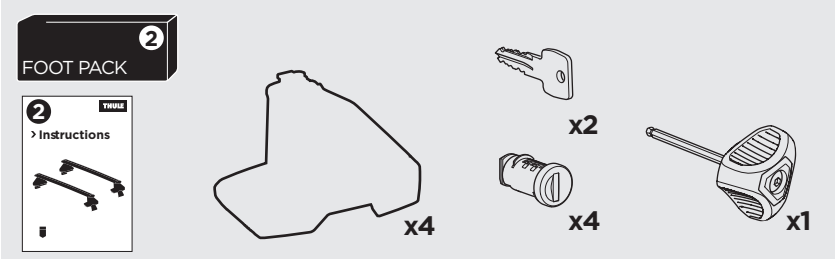

1

Kit 145007

FIAT 500X, 5-dr SUV, 15-

ISO 11154-E

THULE WingBar Evo	THULE WingBar Edge	THULE WingBar	THULE SquareBar Evo	Evo X (scale)	Edge X (scale)
FIAT 500X, 5-dr SUV, 15-				40,5	P
THULE ProBar Evo	THULE SlideBar Evo				X (mm/inch)
FIAT 500X, 5-dr SUV, 15-				1056 mm / 41 5/8"	

THULE WingBar Evo	THULE WingBar Edge	THULE WingBar	THULE SquareBar Evo	Evo Y (scale)	Edge Y (scale)
FIAT 500X, 5-dr SUV, 15-				35,5	H
THULE ProBar Evo	THULE SlideBar Evo				Y (mm/inch)
FIAT 500X, 5-dr SUV, 15-				1006 mm / 39 5/8"	

	W (mm/inch)	Z (mm/inch)
FIAT 500X, 5-dr SUV, 15-	700 mm / 27 1/2"	240 mm / 9 1/2"