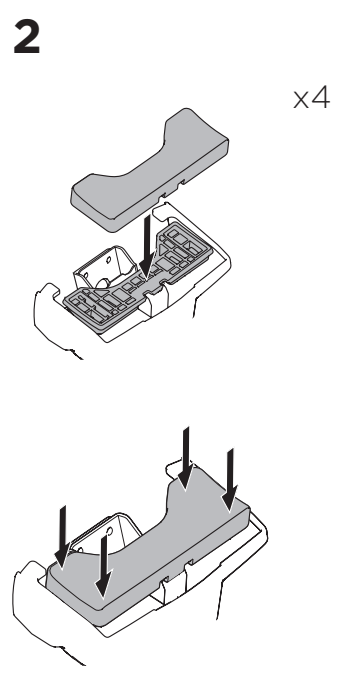

1

Kit 145007

FIAT 500X, 5-dr SUV, 15-

ISO 11154-E

THULE WingBar Evo	THULE WingBar Edge	THULE WingBar	THULE SquareBar Evo	Evo X (scale)	Edge X (scale)
FIAT 500X, 5-dr SUV, 15-				40,5	P
THULE ProBar Evo	THULE SlideBar Evo				X (mm/inch)
FIAT 500X, 5-dr SUV, 15-				1056 mm / 41 5/8"	

THULE WingBar Evo	THULE WingBar Edge	THULE WingBar	THULE SquareBar Evo	Evo Y (scale)	Edge Y (scale)
FIAT 500X, 5-dr SUV, 15-				35,5	H
THULE ProBar Evo	THULE SlideBar Evo				Y (mm/inch)
FIAT 500X, 5-dr SUV, 15-				1006 mm / 39 5/8"	

	W (mm/inch)	Z (mm/inch)
FIAT 500X, 5-dr SUV, 15-	700 mm / 27 1/2"	240 mm / 9 1/2"