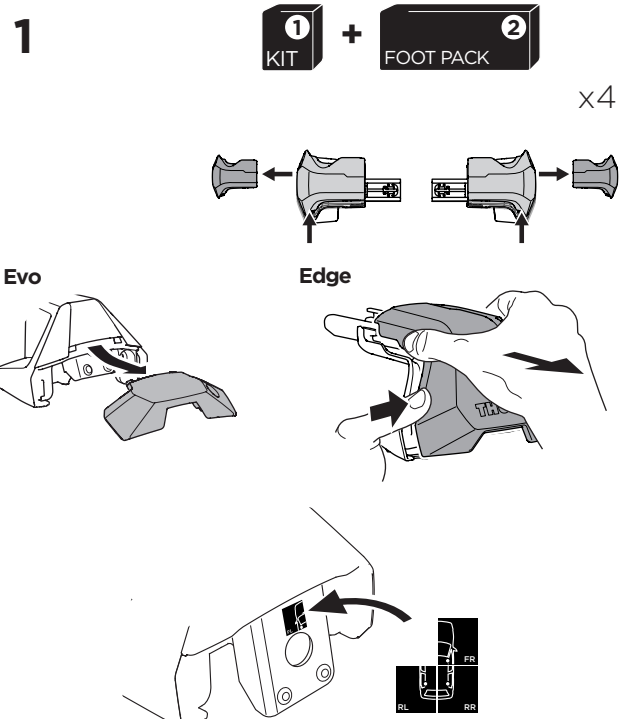

1

Kit 145007

FIAT 500X, 5-dr SUV, 15-

ISO 11154-E

THULE WingBar Evo	THULE WingBar Edge	THULE WingBar	THULE SquareBar Evo	Evo X (scale)	Edge X (scale)
FIAT 500X, 5-dr SUV, 15-				40,5	P
THULE ProBar Evo	THULE SlideBar Evo				X (mm/inch)
FIAT 500X, 5-dr SUV, 15-				1056 mm / 41 5/8"	

THULE WingBar Evo	THULE WingBar Edge	THULE WingBar	THULE SquareBar Evo	Evo Y (scale)	Edge Y (scale)
FIAT 500X, 5-dr SUV, 15-				35,5	H
THULE ProBar Evo	THULE SlideBar Evo				Y (mm/inch)
FIAT 500X, 5-dr SUV, 15-				1006 mm / 39 5/8"	

	W (mm/inch)	Z (mm/inch)
FIAT 500X, 5-dr SUV, 15-	700 mm / 27 1/2"	240 mm / 9 1/2"