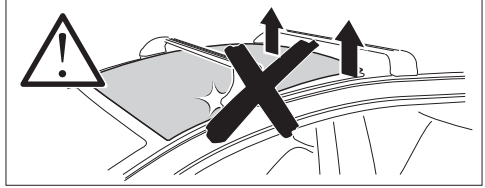

1

Kit 145007

FIAT 500X, 5-dr SUV, 15-

ISO 11154-E

THULE WingBar Evo	THULE WingBar Edge	THULE WingBar	THULE SquareBar Evo	Evo X (scale)	Edge X (scale)
FIAT 500X, 5-dr SUV, 15-				40,5	P
THULE ProBar Evo	THULE SlideBar Evo				X (mm/inch)
FIAT 500X, 5-dr SUV, 15-				1056 mm / 41 5/8"	

THULE WingBar Evo	THULE WingBar Edge	THULE WingBar	THULE SquareBar Evo	Evo Y (scale)	Edge Y (scale)
FIAT 500X, 5-dr SUV, 15-				35,5	H
THULE ProBar Evo	THULE SlideBar Evo				Y (mm/inch)
FIAT 500X, 5-dr SUV, 15-				1006 mm / 39 5/8"	

	W (mm/inch)	Z (mm/inch)
FIAT 500X, 5-dr SUV, 15-	700 mm / 27 1/2"	240 mm / 9 1/2"