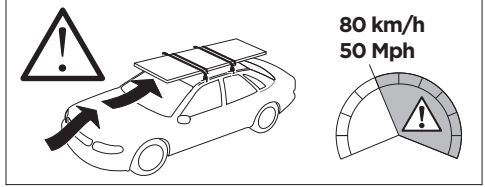

1

Kit 145007

FIAT 500X, 5-dr SUV, 15-

ISO 11154-E

THULE WingBar Evo	THULE WingBar Edge	THULE WingBar	THULE SquareBar Evo	Evo X (scale)	Edge X (scale)
FIAT 500X, 5-dr SUV, 15-				40,5	P
THULE ProBar Evo	THULE SlideBar Evo				X (mm/inch)
FIAT 500X, 5-dr SUV, 15-				1056 mm / 41 5/8"	

THULE WingBar Evo	THULE WingBar Edge	THULE WingBar	THULE SquareBar Evo	Evo Y (scale)	Edge Y (scale)
FIAT 500X, 5-dr SUV, 15-				35,5	H
THULE ProBar Evo	THULE SlideBar Evo				Y (mm/inch)
FIAT 500X, 5-dr SUV, 15-				1006 mm / 39 5/8"	

	W (mm/inch)	Z (mm/inch)
FIAT 500X, 5-dr SUV, 15-	700 mm / 27 1/2"	240 mm / 9 1/2"