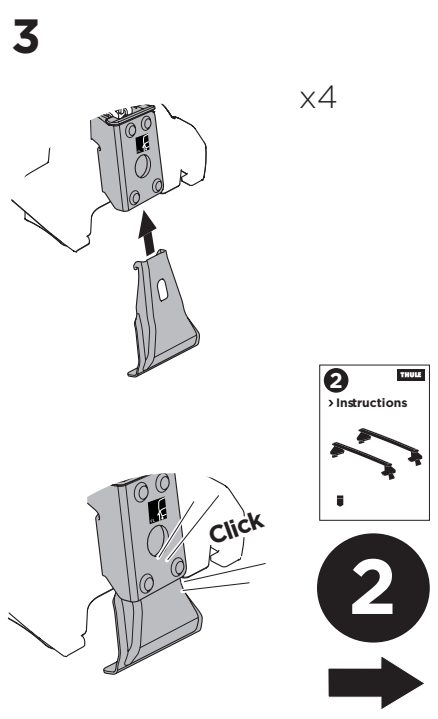

1

Kit 145007

FIAT 500X, 5-dr SUV, 15-

ISO 11154-E

THULE WingBar Evo	THULE WingBar Edge	THULE WingBar	THULE SquareBar Evo	Evo X (scale)	Edge X (scale)
FIAT 500X, 5-dr SUV, 15-				40,5	P
THULE ProBar Evo	THULE SlideBar Evo				X (mm/inch)
FIAT 500X, 5-dr SUV, 15-				1056 mm / 41 5/8"	

THULE WingBar Evo	THULE WingBar Edge	THULE WingBar	THULE SquareBar Evo	Evo Y (scale)	Edge Y (scale)
FIAT 500X, 5-dr SUV, 15-				35,5	H
THULE ProBar Evo	THULE SlideBar Evo				Y (mm/inch)
FIAT 500X, 5-dr SUV, 15-				1006 mm / 39 5/8"	

	W (mm/inch)	Z (mm/inch)
FIAT 500X, 5-dr SUV, 15-	700 mm / 27 1/2"	240 mm / 9 1/2"