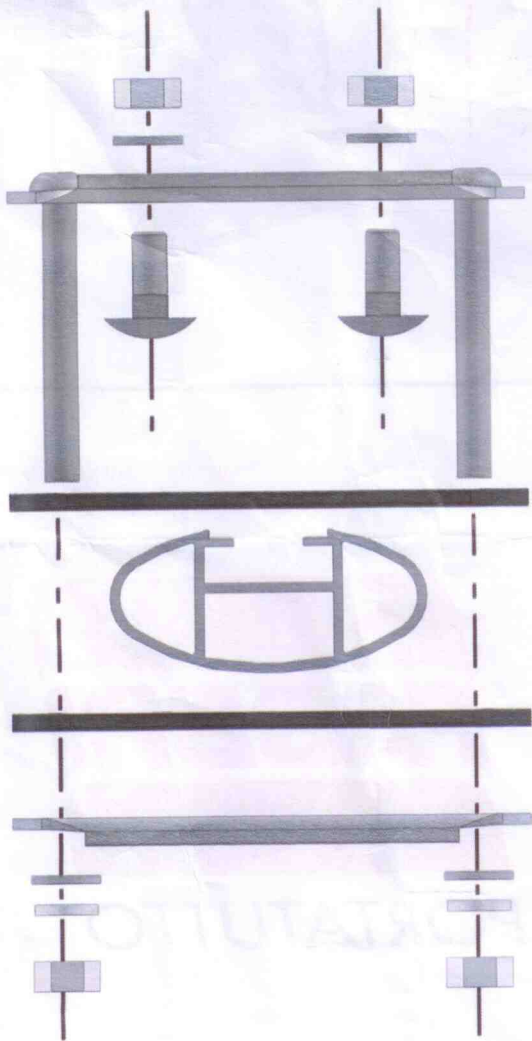

# Adattatore Aluski barre 60 mm

6229703

**FABBRI PORTATUTTO srl**

**Sede Legale**

Loc. Penisola, 20/A - 61026 PIANDIMELETO (PU) T.+39 0722 700070 | F. +39 0722 720017

**Sede Operativa**

Via Guglielmo Marconi, 2 - 47832 CASAROLA - San Clemente (RN)