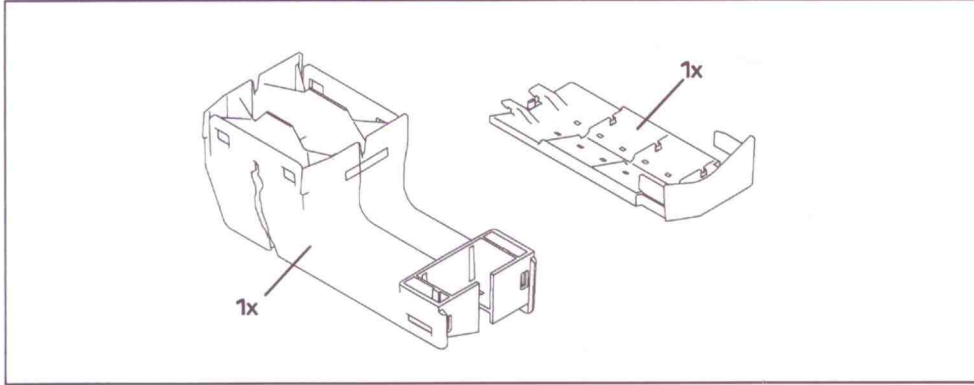

DE Beiblatt
 Leuchtenanbindung rechts incl. Deckel
 EN Supplement
 Light connection right incl. cover
 NL Aanvulling
 Armatuuraansluiting rechts incl. afdekking

Artikel-Nr. | Item number | item nummer E1904