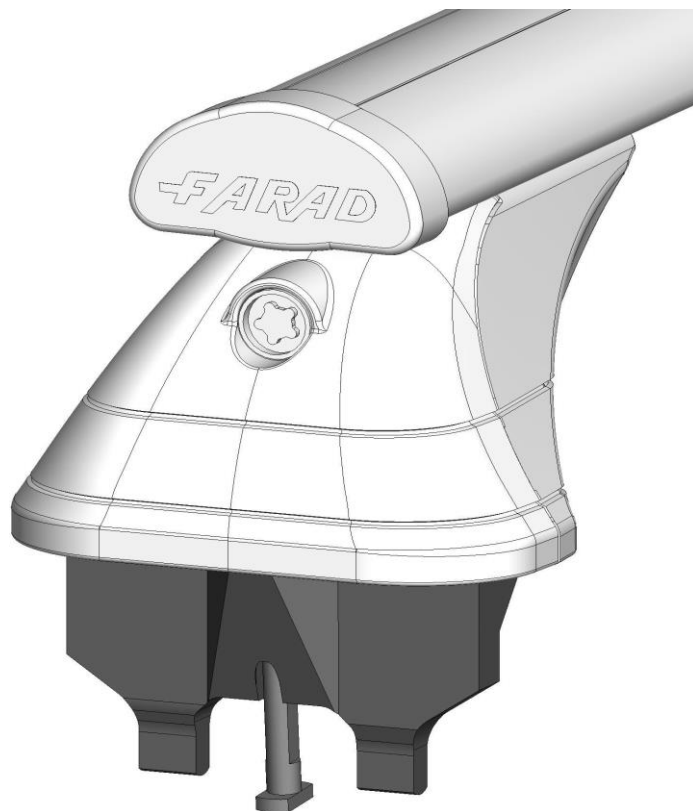

FARAD BARS

www.farad.it tel. 011 9710900 - fax. 011 9710947

KIT PR10

- | | | | | | | | |
|---|---|------------------------------|-------|---|--|---|-------|
| A |  | PIEDE PR10 - COD. 91141/27 → | Nr. 4 | F |  | → | Nr. 4 |
| B |  | → | Nr. 4 | G |  | → | Nr. 4 |
| C |  | TCEI 8 x 30 → | Nr. 4 | H |  | → | Nr. 4 |
| D |  | ∅8 → | Nr. 8 | I |  | → | Nr. 4 |
| E |  | M6 → | Nr. 4 | | | | |