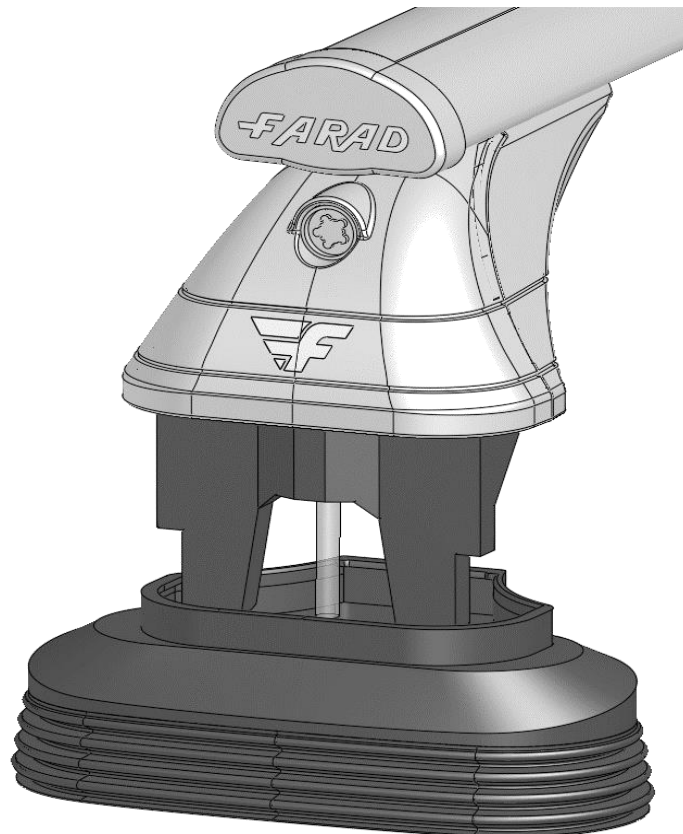

# FARAD<sup>®</sup> BARS

made in italy  
Evolution Srl unipersonale, Via A. De Gasperi 26, 12040 Sanfrè (CN) Italy

www.faradworld.com

+39 0172 58575

## KIT PR13

PIEDE PR13 - COD. 91141/34 → Nr. 4

→ Nr. 4

→ Nr. 4

→ Nr. 8

→ Nr. 4

→ Nr. 4

→ Nr. 4