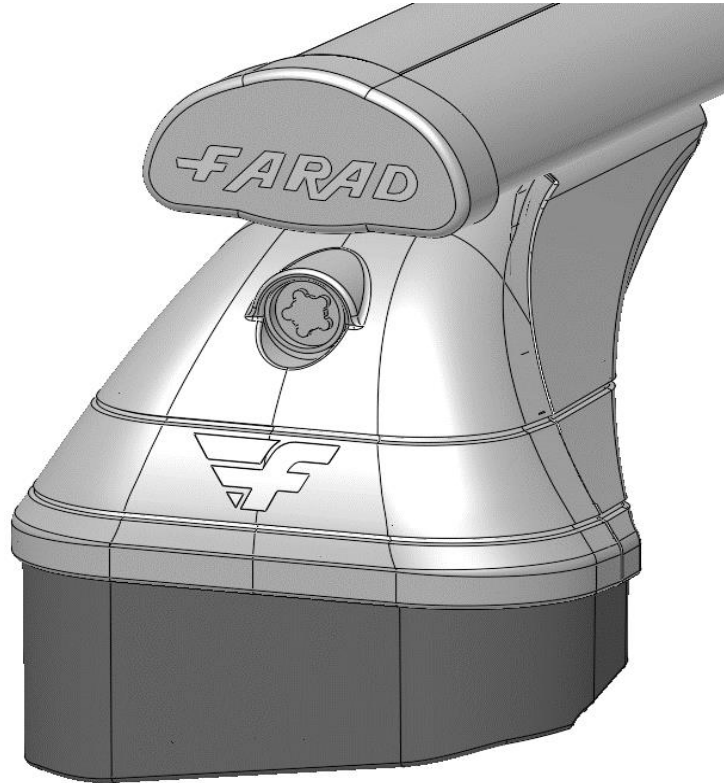

FARAD[®] BARS

made in italy

Evolution Srl unipersonale, Via A. De Gasperi 26, 12040 Sanfrè (CN) Italy
 www.faradworld.com tel. 011 9713719 - n° verde 800984229

KIT PR25 - 1

- | | | | | | | |
|---|--|---------------|-------|---|--|-------|
| A |  | COD. 91141/57 | Nr. 2 | G |  | Nr. 4 |
| B |  | COD. 91141/59 | Nr. 2 | H |  | Nr. 4 |
| C |  | | Nr. 4 | I |  M8 | Nr. 4 |
| D |  | TCEI 8 x 18 | Nr. 4 | L |  M8 | Nr. 4 |
| E |  M8 | | Nr. 8 | M |  | Nr. 1 |
| F |  M8 | | Nr. 4 | N |  M10 | Nr. 4 |