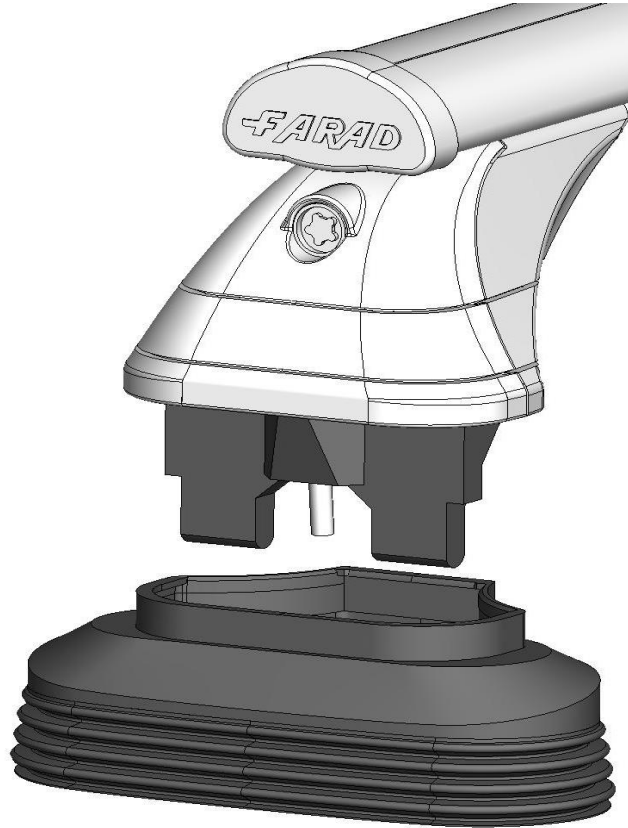

## KIT PR5

- |   |   |                           |       |   |  |       |
|---|---|---------------------------|-------|---|--|-------|
| A |  | PIEDE PR5 - COD. 91141/15 | Nr. 4 | F |  | Nr. 4 |
| B |  |                           | Nr. 4 | G |  | Nr. 4 |
| C |  | TCEI 8 x 30               | Nr. 4 | H |  | Nr. 4 |
| D |  | Ø8                        | Nr. 8 | I |   | Nr. 4 |
| E |  | M6                        | Nr. 4 |   |  |       |