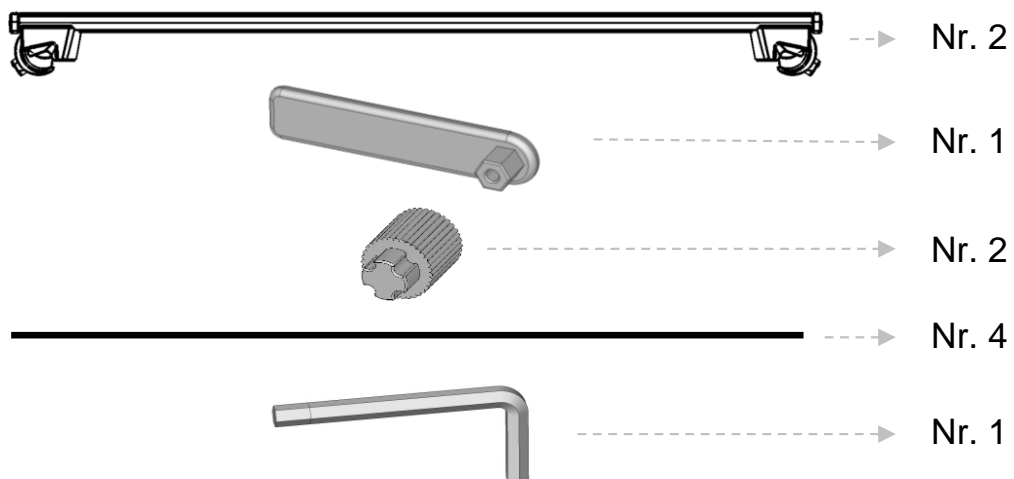

FARAD BARS

www.farad.it tel. 011 9710900 - fax. 011 9710947

KIT SIME

KIT SM

SIME - SM