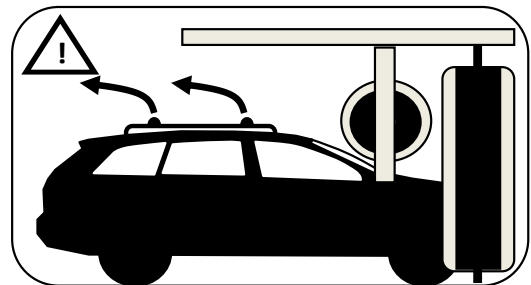

FARAD BARS

www.farad.it tel. 011 9710900 - fax. 011 9710947

KIT SIME

KIT SM

SIME - SM