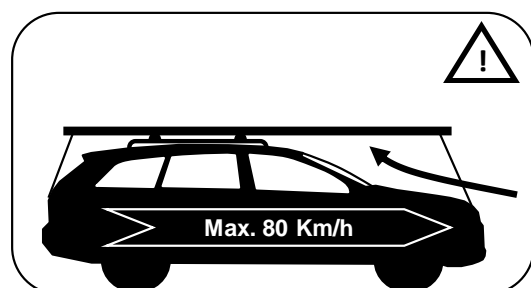

FARAD BARS

www.farad.it tel. 011 9710900 - fax. 011 9710947

KIT SIME

KIT SM

SIME - SM