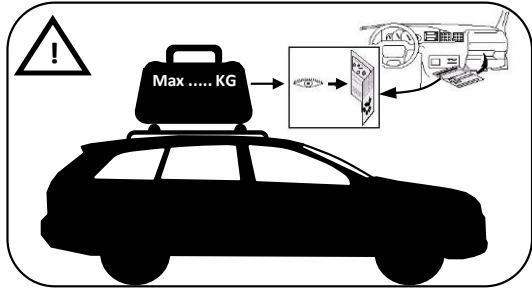

FARAD BARS

www.farad.it tel. 011 9710900 - fax. 011 9710947

KIT SIME

KIT SM

SIME - SM