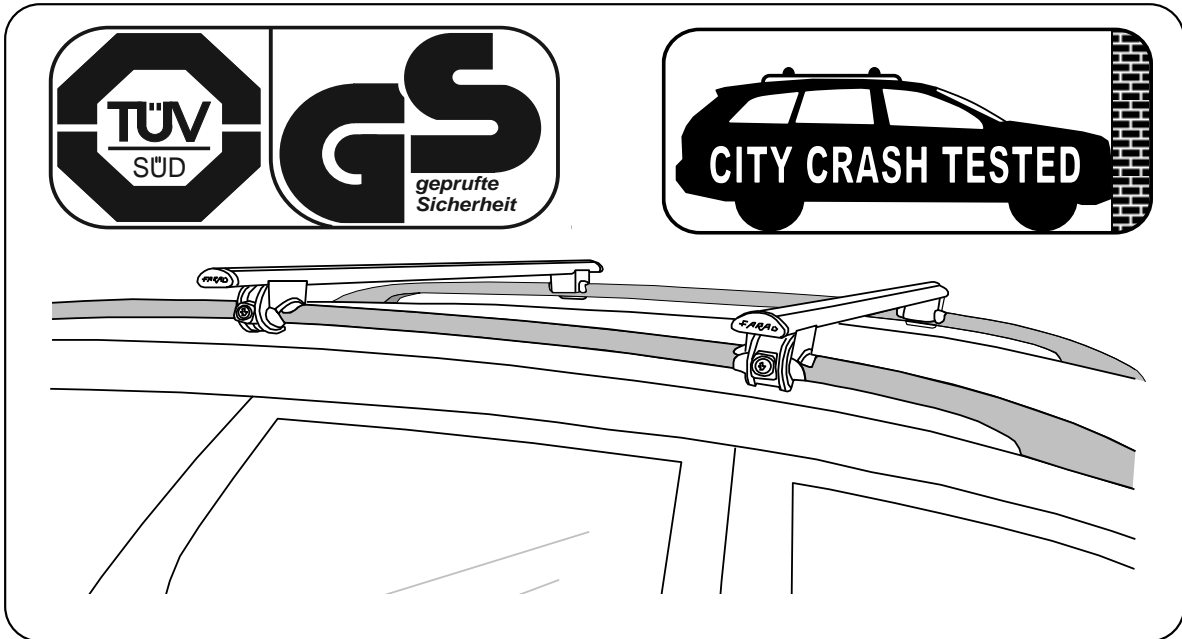

FARAD BARS

www.farad.it tel. 011 9710900 - fax. 011 9710947

KIT SIME

KIT SM

SIME - SM