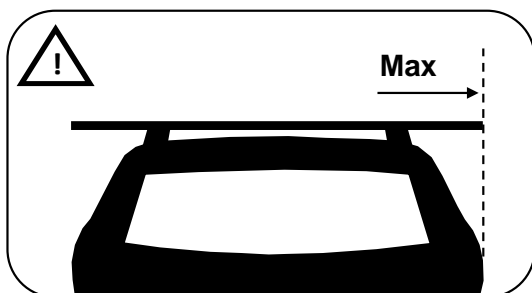

FARAD BARS

www.farad.it tel. 011 9710900 - fax. 011 9710947

KIT SIME

KIT SM

SIME - SM