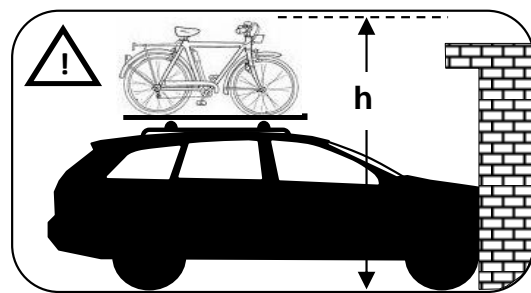

FARAD BARS

www.farad.it tel. 011 9710900 - fax. 011 9710947

KIT SIME

KIT SM

SIME - SM