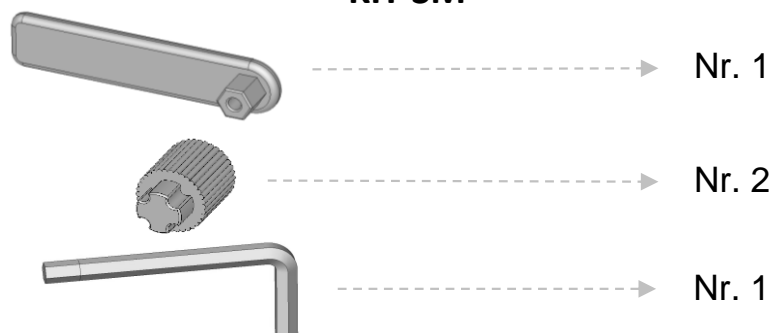

FARAD BARS

www.farad.it tel. 011 9710900 - fax. 011 9710947

KIT SIME

KIT SM

SIME - SM