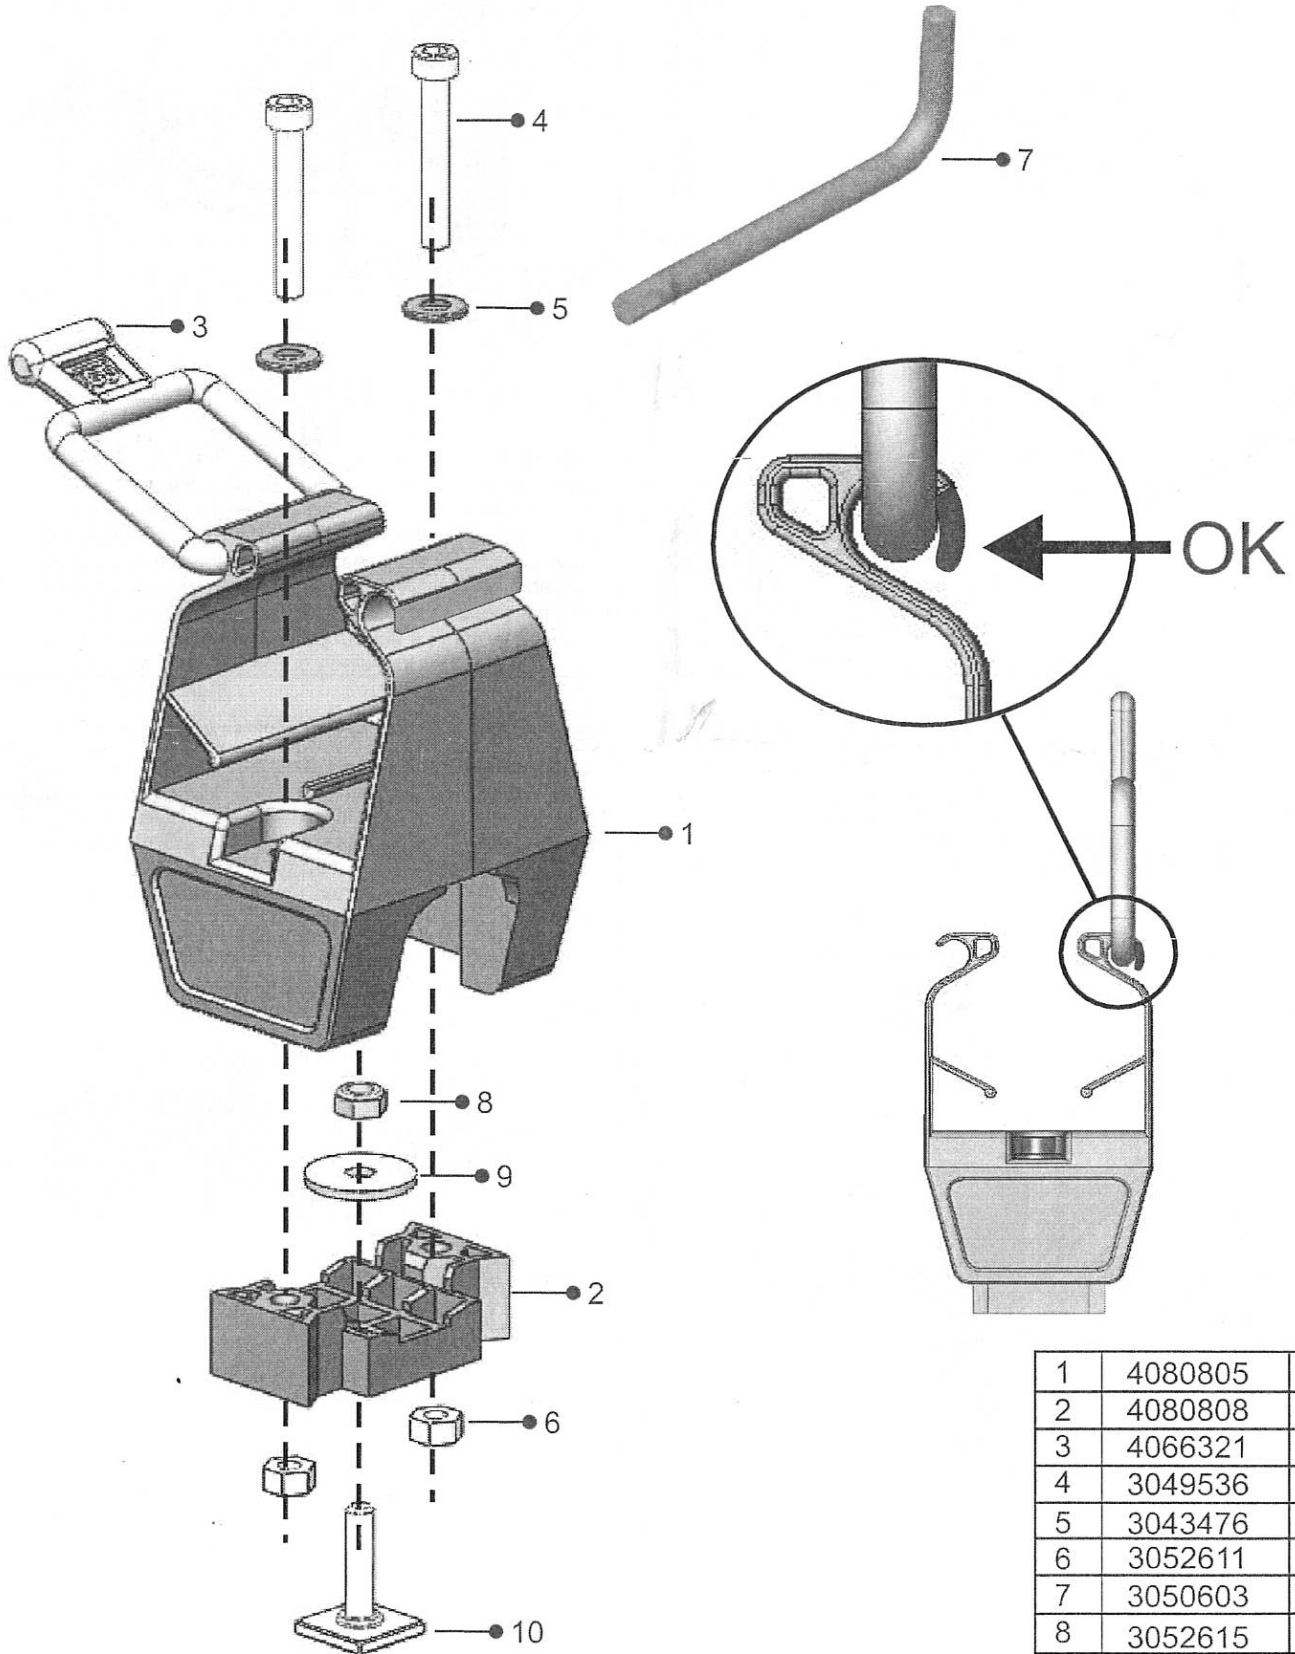

# SERVO II

per barre a binario  
Art.6801854

- I Istruzioni per l'uso      F Mode d'emploi      E Instrucciones  
O Bedienungsanleitung      I Instructions      NL Montageinstructies

|    |         |    |
|----|---------|----|
| 1  | 4080805 | 2x |
| 2  | 4080808 | 2x |
| 3  | 4066321 | 2x |
| 4  | 3049536 | 4x |
| 5  | 3043476 | 4x |
| 6  | 3052611 | 4x |
| 7  | 3050603 | 1x |
| 8  | 3052615 | 2x |
| 9  | 3043453 | 2x |
| 10 | 3049598 | 2x |