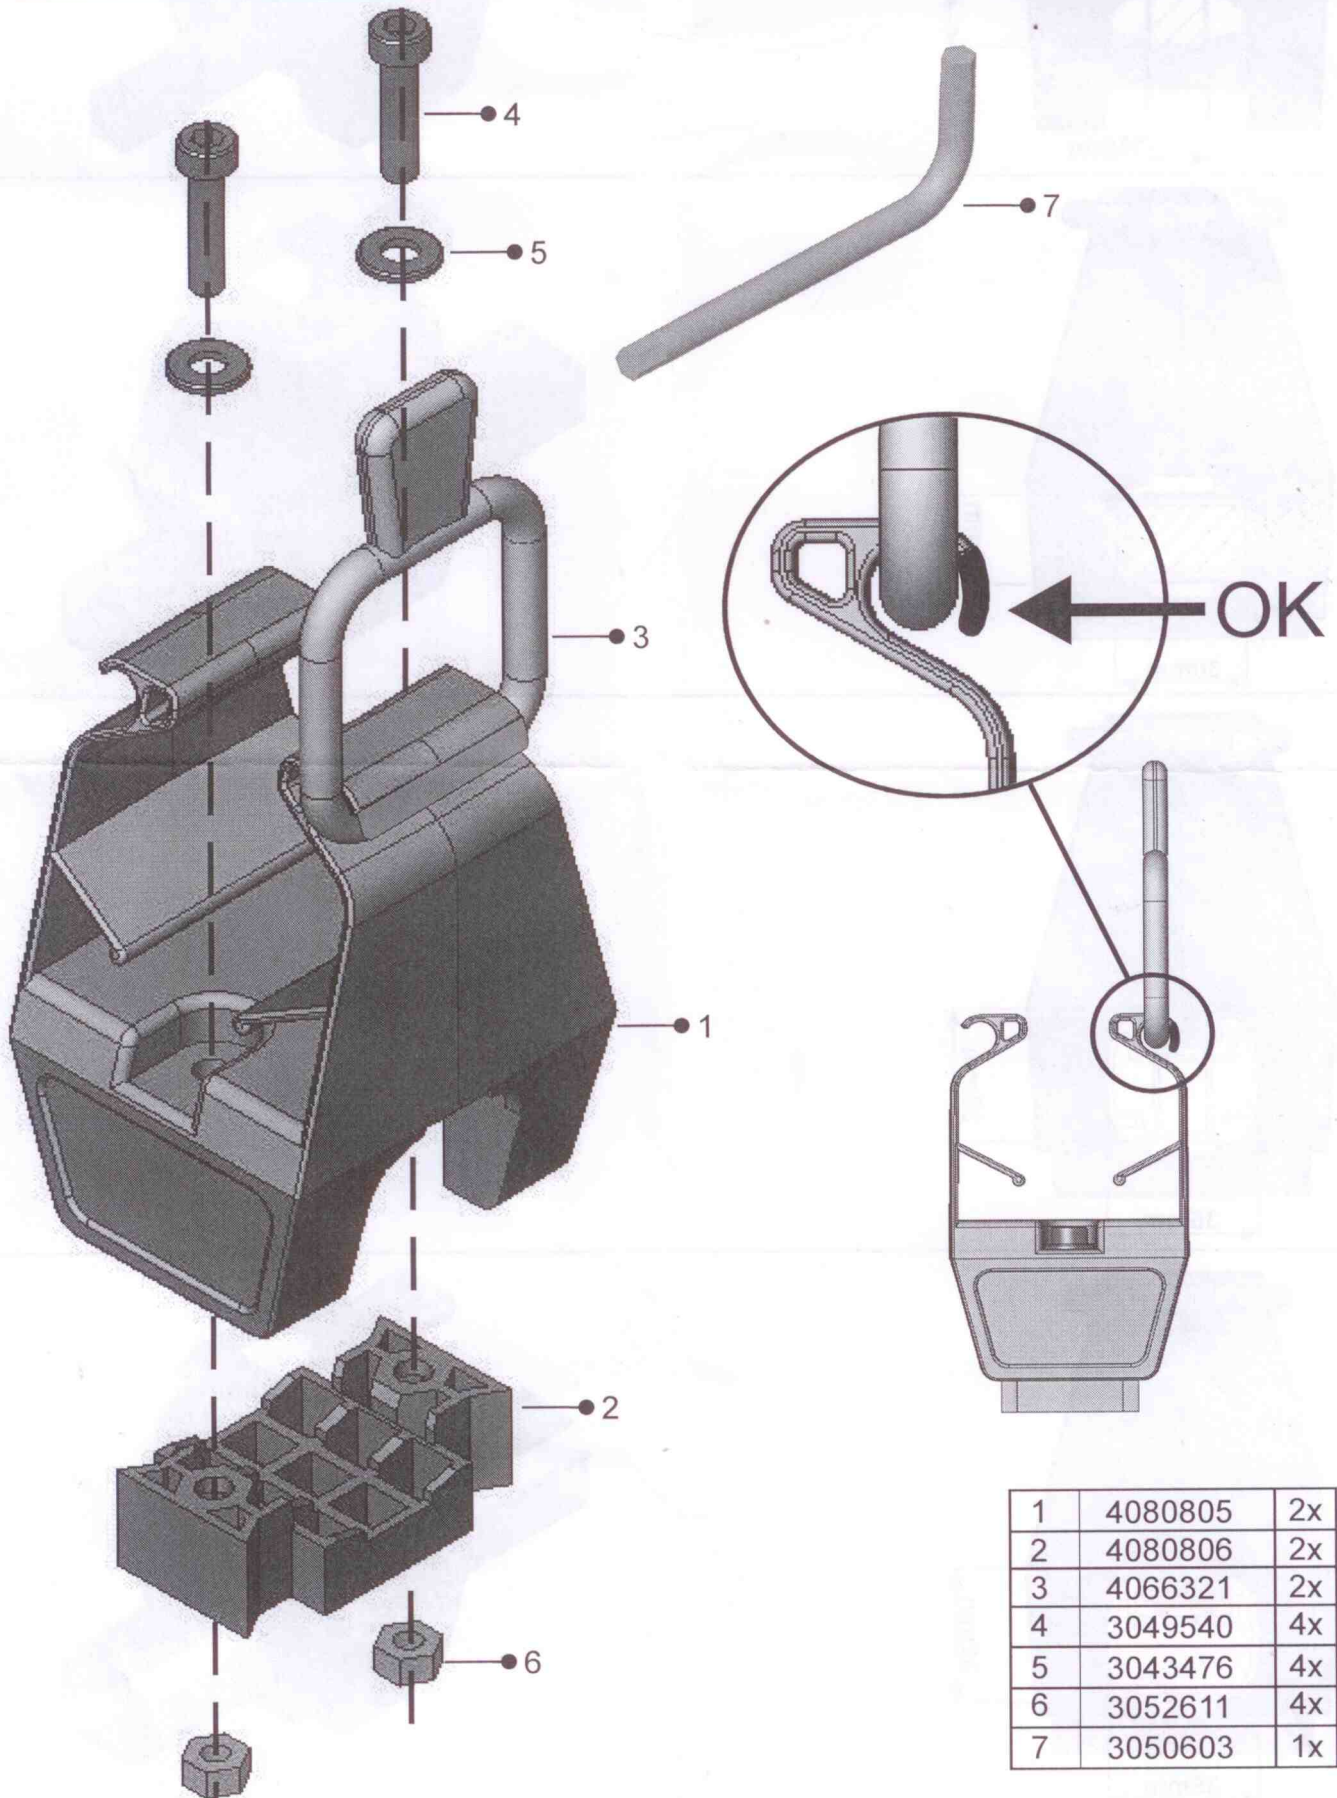

SERVO II

I Istruzioni per l'uso

F Mode d'emploi

E Instrucciones

D Bedienungsanleitung

GB Instructions

NL Montageinstructies

1	4080805	2x
2	4080806	2x
3	4066321	2x
4	3049540	4x
5	3043476	4x
6	3052611	4x
7	3050603	1x